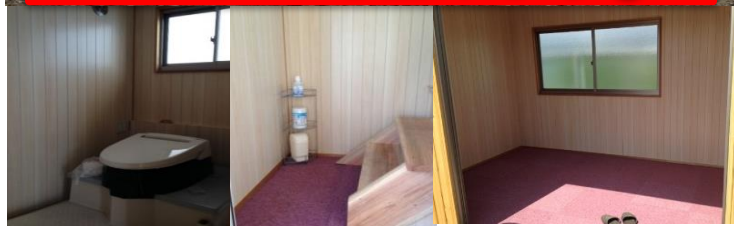

展示場を3月に移転しました。(新)各務原展示場

こんなユニットハウスがあったんだ！水洗トイレ付・移動も簡単

株式会社スズキハウスサービス
各務原市那加西市場町4-84 (展示場)
TEL 058-389-3984 携帯090-9938-9783
<http://www.suzukihouse-service.com>
Email:suzuki112233@sf.commufa.jp

電気があれば費用は掛かりません（給排水設備が不要）

給排水が不要
水洗トイレ設置

トラックにハウス積み込み

※電気があれば午後からトイレ・エアコン
が使用出来ます。★（給排水設備が不要）

岐阜・各務原展示場ピックアップ商品

架台多目的ハウス3坪
エアコン付水洗式トイレ

サイズ外寸4400×2250
外壁金属サイディング

H56型2連棟(中古品)

檜柄多目的ハウス3坪
エアコン・水洗トイレ付

サイズ4400×2250
外壁金属サイディング

J54型2連棟(新古品)

事務所・休憩室

サイズ4400×2250
洗面化粧台付

54J型 単体(新古品)

サイズ5600×4660(約8坪)

72J型2連棟(中古品)

外寸5800×4700(約8坪)

1坪物置GORILLA(新古品)

外寸5800×2350(約4坪)

ウォーターストイル(中古品)

7300×4700(約10坪以上)

サイズ1894×1894×2420

サイズ900×1800