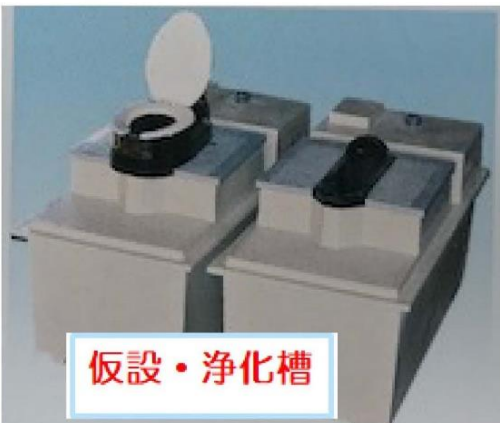

木製(防腐・塗装済)

幅1,160 × 奥行き2,060 × 高さ2,916mm
(階段を含める奥行き2,960mm)
動力/100V電源(70W)

PE製

幅900 × 奥行き1,800 × 高さ2,870mm
(階段を含める奥行き2,360mm)
動力/100V電源(70W)

快適トイレ

一切排水を行わない
環境対応型の
エコトイレ

※環境を破壊せずに資源を再生利用する持続可能なサイクルのこと。

排水を循環リサイクル方式

省資源 水を再生利用

環境 排水を出さない

衛生 いやな臭いがない
バクテリアが効率良く排泄物を分解再生

省電力 100V100W未満※
※和式便器使用、LED照明使用時

- 省資源・経済的…… 洗浄水は循環リサイクル方式なので省資源で経済的。
- 災害対応型……… 使用電力が小さいため、災害時には発電機でも充分な機能を発揮。
- 環境保全……… 排水を一切出さないで、周辺環境を汚しません。
- 衛生的……… 水洗で清潔、バクテリアの働きでいやなニオイもなく快適。
- 便利な移動式……… 移設が可能で季節や用途に応じた便利な活用ができます。
- 景観対応自由設計…… トイレブースはFRP製・木製から、便器は和・洋から選べます。
- 設置のしやすさ……… 水や電気のない場所での通年使用が可能。
※水は初期導入は必要です。
※電気はソーラーシステムで運用可能。(オプション仕様)
※厳寒地への設置はご相談ください。