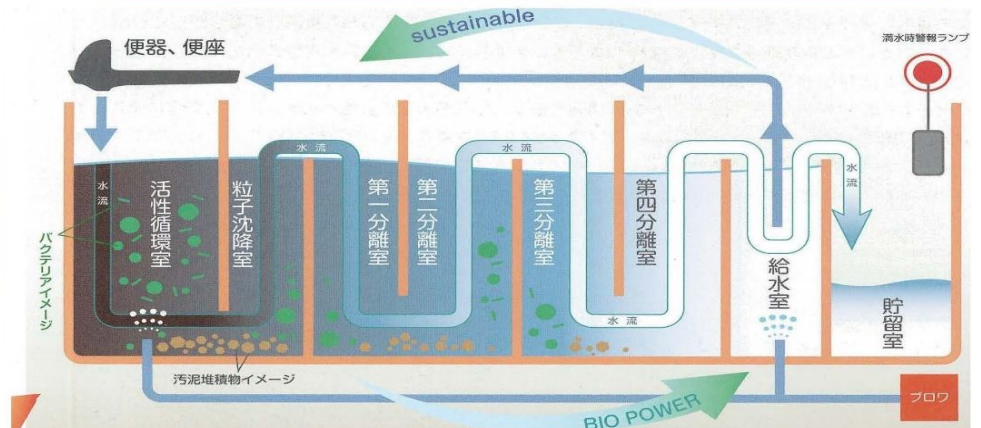

木製(防腐・塗装済)

幅1,160 × 奥行き2,060 × 高さ2,916mm
(階段を含める奥行き2,960mm)
動力/100V電源(70W)

PE製

幅900 × 奥行き1,800 × 高さ2,870mm
(階段を含める奥行き2,360mm)
動力/100V電源(70W)

快適トイレ

一切排水を行わない
環境対応型の
エコトイレ

※環境を破壊せずに資源を再生利用する持続可能なサイクルのこと。

排水を循環リサイクル方式

省資源 水を再生利用

環境 排水を出さない

衛生 いやな臭いがない
バクテリアが効率良く排泄物を分解再生

省電力 100V100W未満※
※和式便器使用、LED照明使用時

- 省資源・経済的…… 洗浄水は循環リサイクル方式なので省資源で経済的。
- 災害対応型……… 使用電力が小さいため、災害時には発電機でも充分な機能を発揮。
- 環境保全……… 排水を一切出さないで、周辺環境を汚しません。
- 衛生的……… 水洗で清潔、バクテリアの働きでいやなニオイもなく快適。
- 便利な移動式……… 移設が可能で季節や用途に応じた便利な活用ができます。
- 景観対応自由設計…… トイレブースはFRP製・木製から、便器は和・洋から選べます。
- 設置のしやすさ……… 水や電気のない場所での通年使用が可能。
※水は初期導入は必要です。
※電気はソーラーシステムで運用可能。(オプション仕様)
※厳寒地への設置はご相談ください。