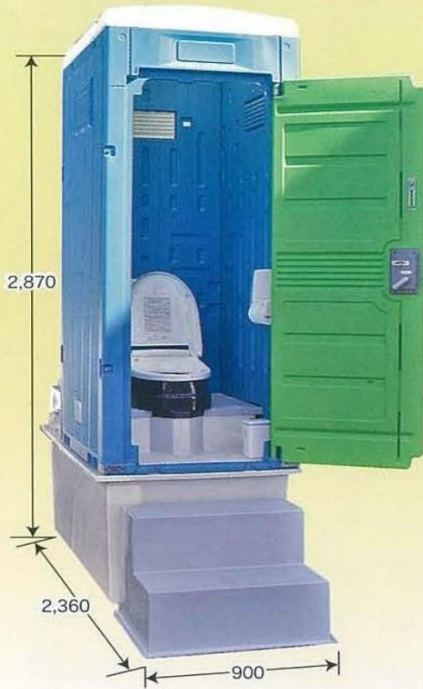

魔法の水洗トイレ!給水・排水が不要

トイレの常識を変える

排水が無いため上下水道が不要!
限りなく無臭に近いトイレ空間を実現!

特別展示価格 ¥68万

レンタルも出来ます。

埋め込みステップなし

省資源・環境にやさしい・衛生的・省資源
給排水設備の必要がない・浄化槽内蔵自己処理型水洗トイレ

スズキハウスサービス・各務原インター展示場

木製(防腐・塗装済)

幅1,160 × 奥行き2,060 × 高さ2,916mm
(階段を含める奥行き2,960mm)
動力/100V電源(70W)

PE製

幅900 × 奥行き1,800 × 高さ2,870mm
(階段を含める奥行き2,360mm)
動力/100V電源(70W)

快適トイレ

一切排水を行わない
環境対応型の
エコトイレ

※環境を破壊せずに資源を再生利用する持続可能なサイクルのこと。

排水を循環リサイクル方式

省資源 水を再生利用

環境 排水を出さない

衛生 いやな臭いがない
バクテリアが効率良く排泄物を分解再生

省電力 100V100W未満※
※和式便器使用、LED照明使用時

- 省資源・経済的…… 洗浄水は循環リサイクル方式なので省資源で経済的。
- 災害対応型……… 使用電力が小さいため、災害時には発電機でも充分な機能を発揮。
- 環境保全……… 排水を一切出さないで、周辺環境を汚しません。
- 衛生的……… 水洗で清潔、バクテリアの働きでいやなニオイもなく快適。
- 便利な移動式……… 移設が可能で季節や用途に応じた便利な活用ができます。
- 景観対応自由設計…… トイレブースはFRP製・木製から、便器は和・洋から選べます。
- 設置のしやすさ……… 水や電気のない場所での通年使用が可能。
※水は初期導入は必要です。
※電気はソーラーシステムで運用可能。(オプション仕様)
※厳寒地への設置はご相談ください。